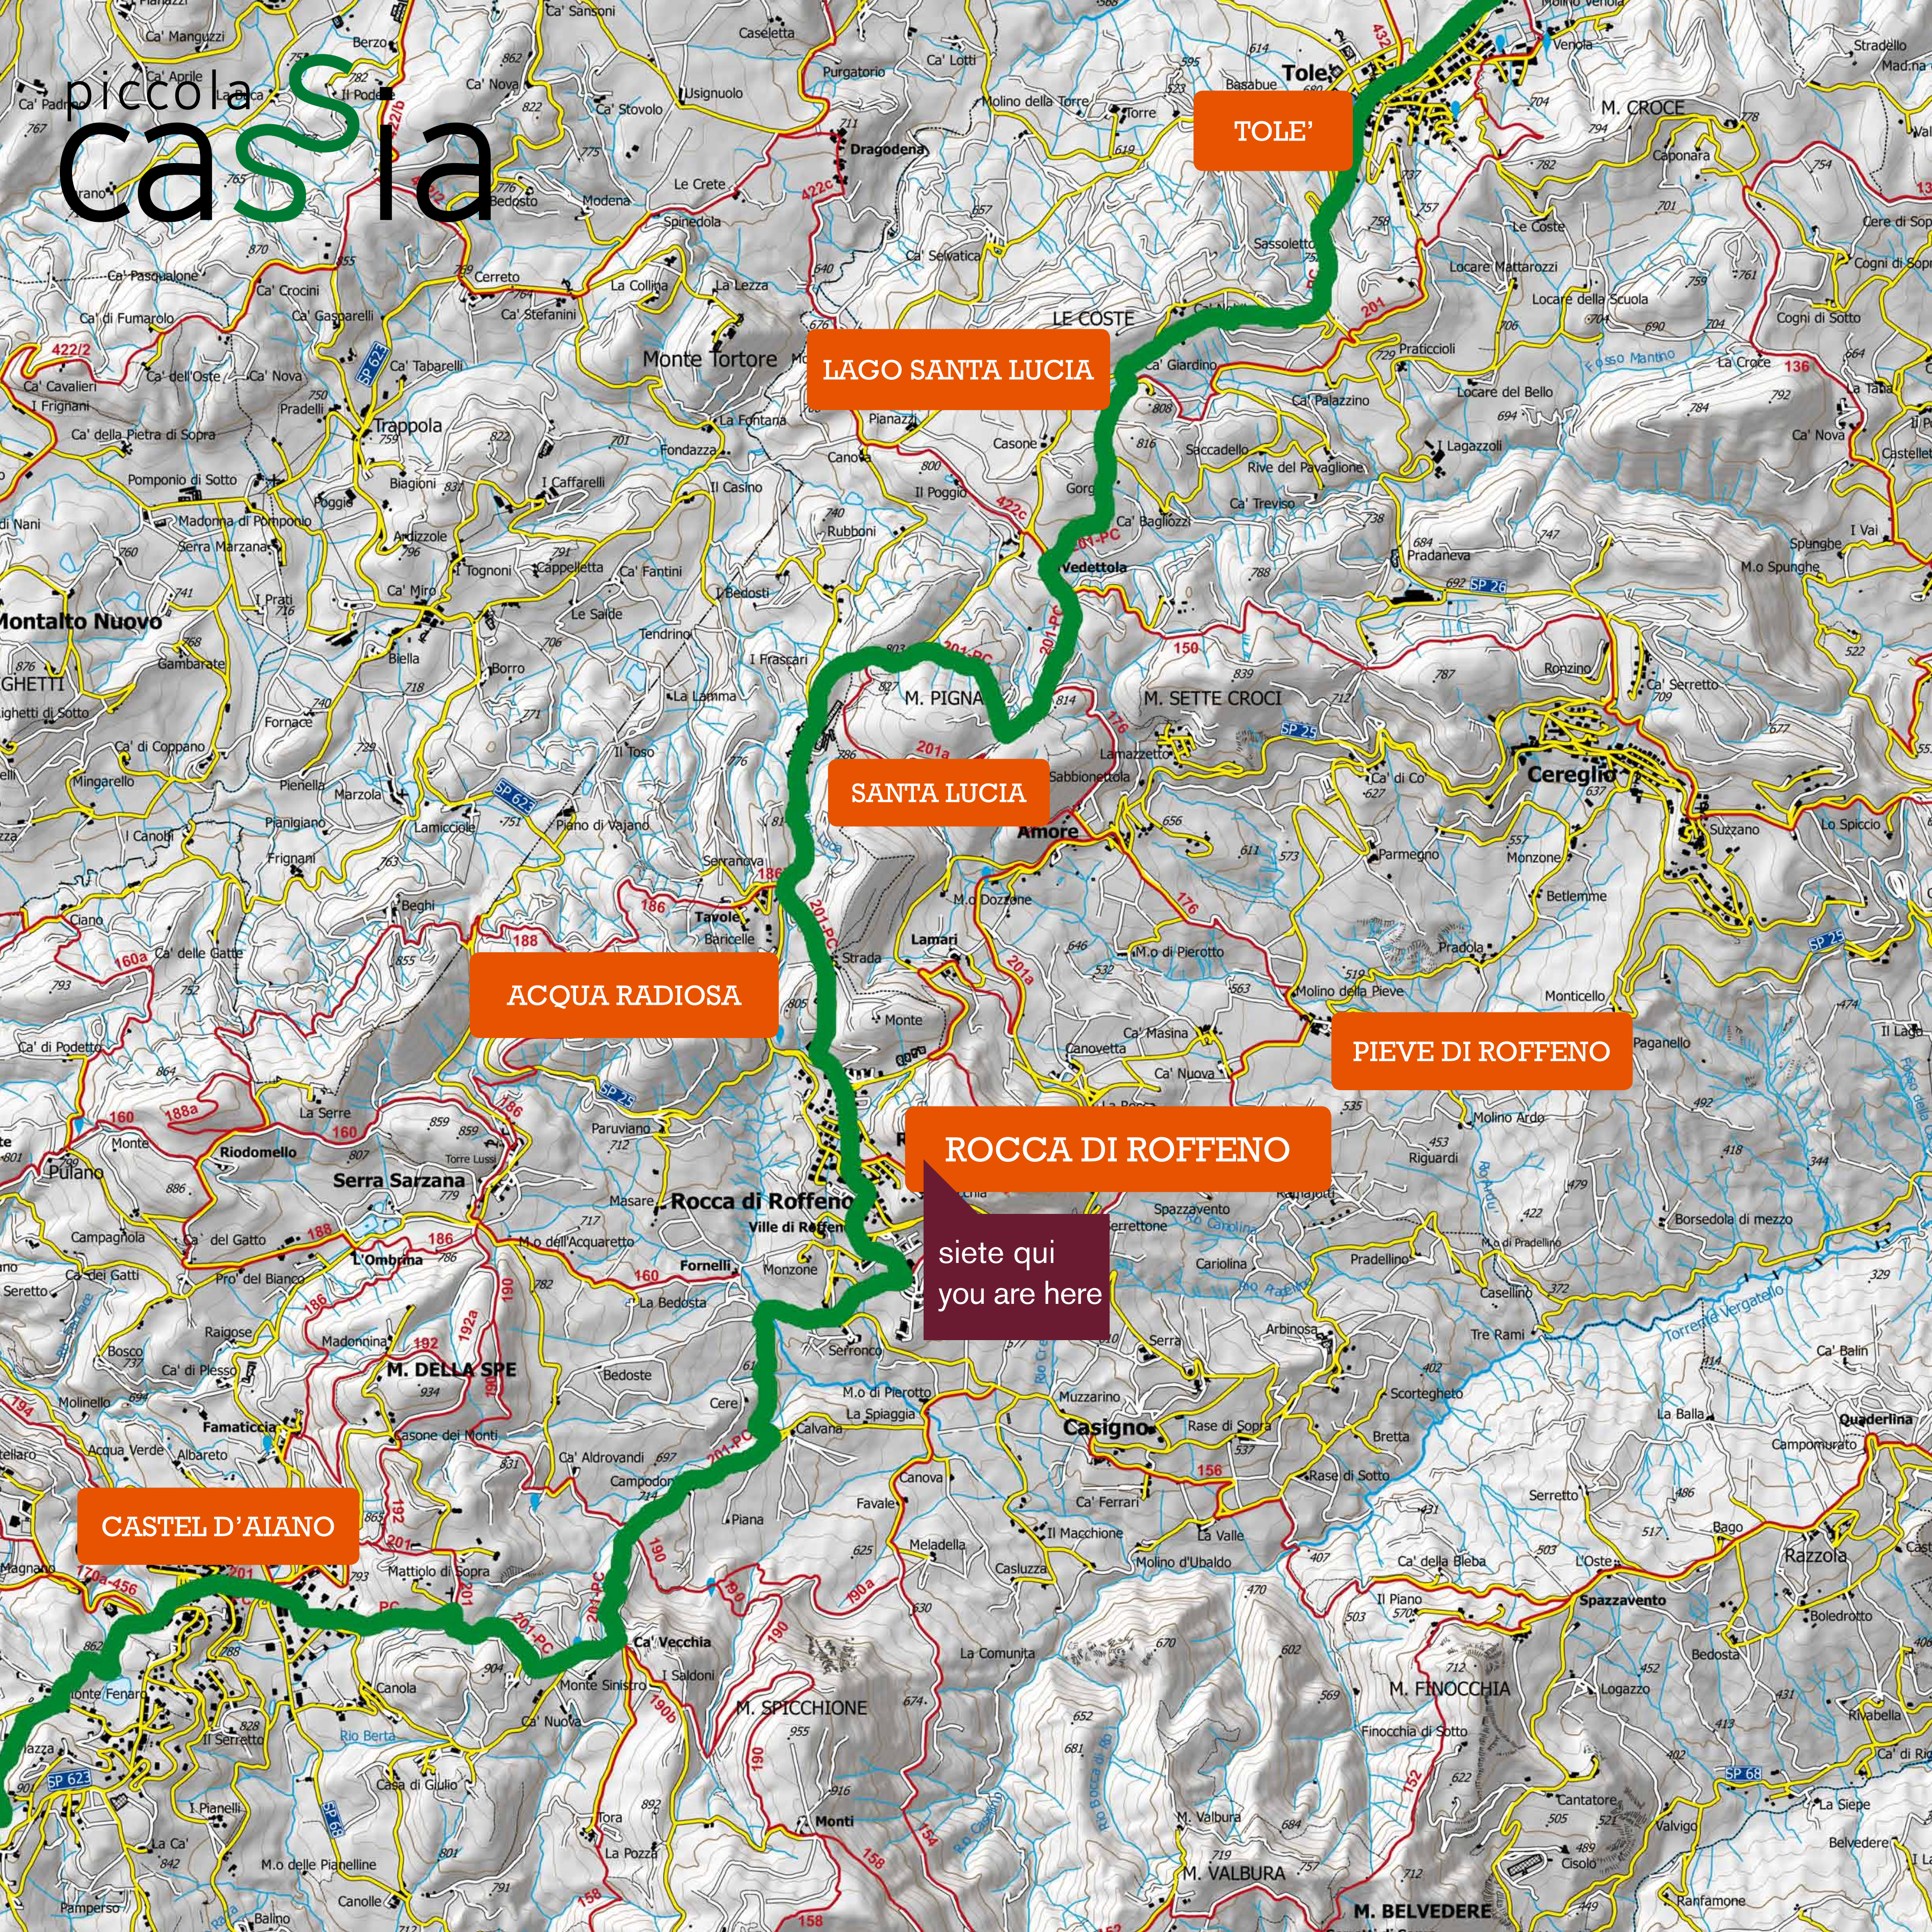

piccola cassia

TOLE'

LAGO SANTA LUCIA

SANTA LUCIA

ACQUA RADIOSA

PIEVE DI ROFFENO

ROCCA DI ROFFENO

siete qui
you are here

CASTEL D'AIANO