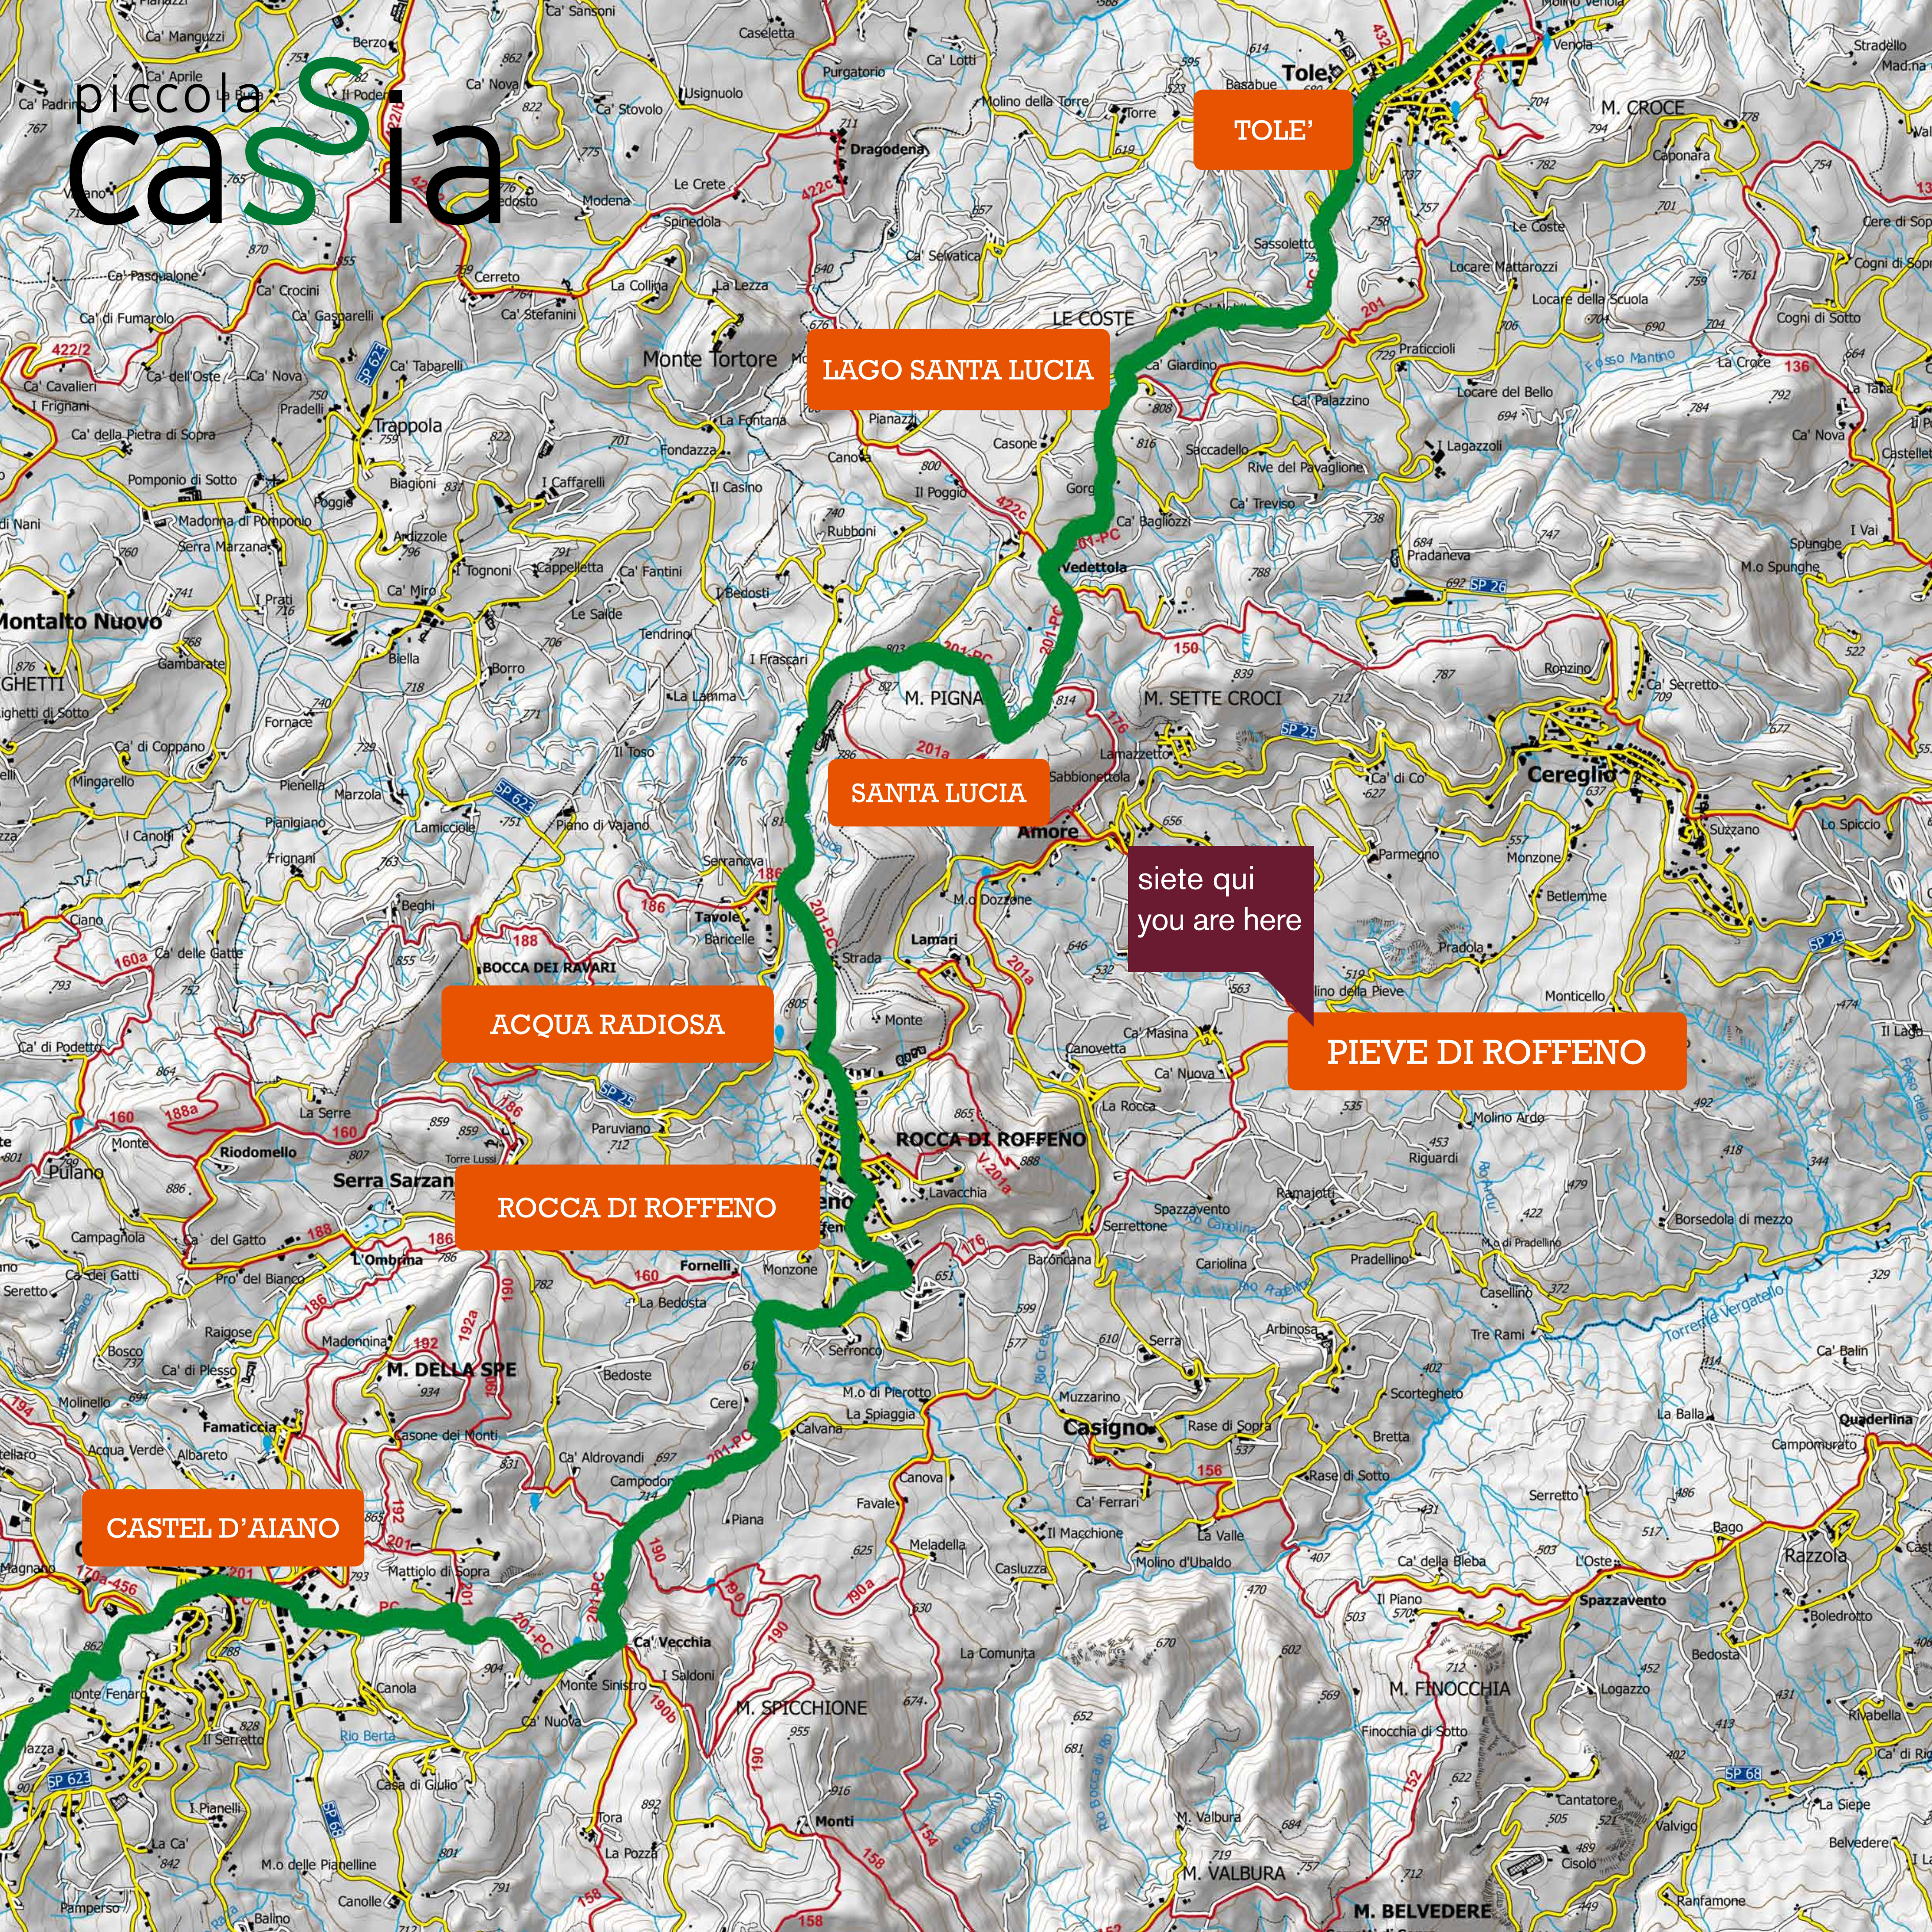

# piccola cassia

TOLE'

LAGO SANTA LUCIA

SANTA LUCIA

ACQUA RADIOSA

ROCCA DI ROFFENO

CASTEL D'AIANO

siete qui  
you are here

PIEVE DI ROFFENO